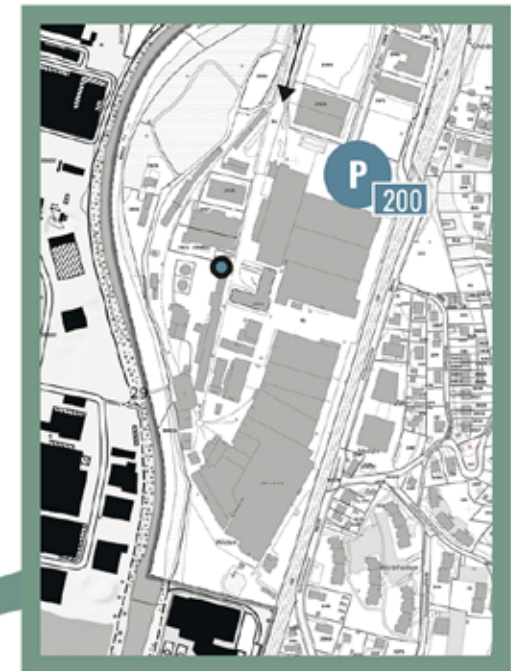

Anfahrt

ÖV:

ab Bahnhof SBB: S3 bis Bahnhof Dornach

ab Bahnhof Dornach: direkter Anschluss
Bus 66 (Ortsbus) bis «Metallwerke»

Tram 10 ab Basel (Anschlusszeiten Ortsbus
beachten)

Auto:

NAVI: zwingend «Swissmetal Industries AG,
Weidenstrasse 50, 4143 Dornach» eingeben
→ sonst landet Ihr im „Seich“

- Kreiseln Dornach-Brugg, Rchtg. Dornach
- Nach 100 m Kreiseln Rchtg. Gempen
- Nach ca. 250 m rechts «Industrie Weiden»
- Nach ca. 300 m rechts Rchtg. Wydeneck
- Grosser Parkplatz links beim Areal-Eingang

Velo, zu Fuss:

- Ab Dornachbrugg der Birs entlang.
- Bei erster Brücke nach Dornach Weg links
verlassen.
- Strasse rechts ins Industrieareal Wydeneck

wK Wydekantine