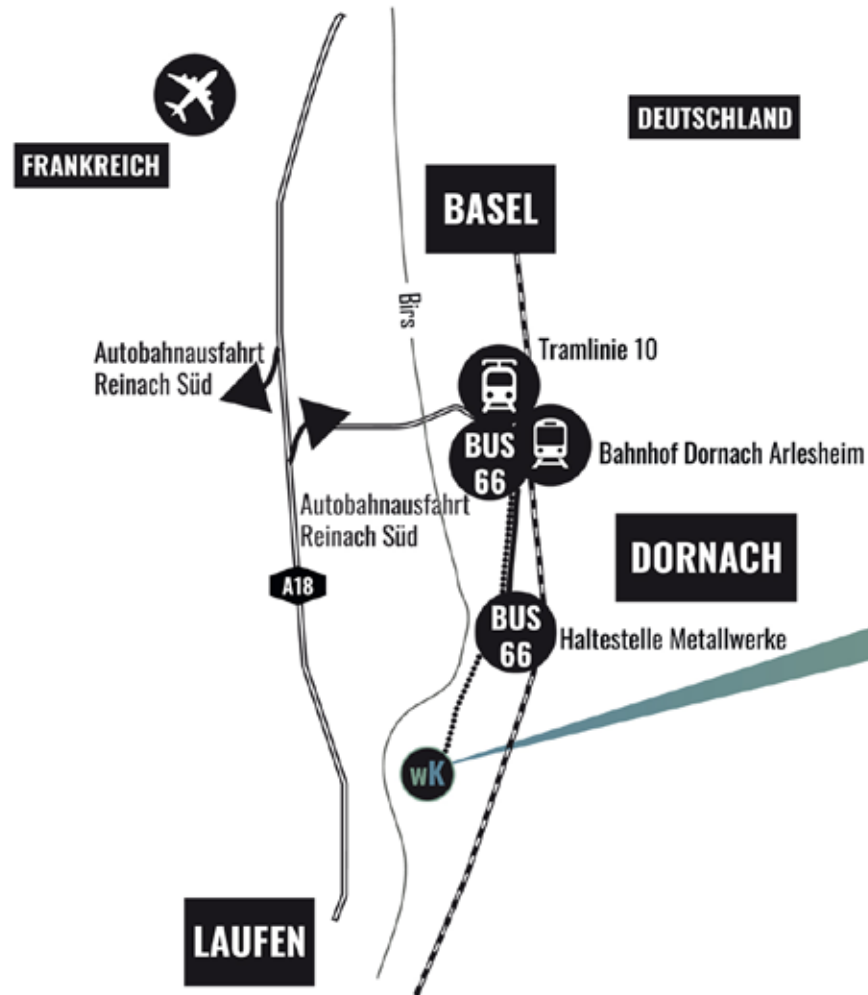

Anfahrt

ÖV:

ab Bahnhof SBB: S3 bis Bahnhof Dornach

ab Bahnhof Dornach: direkter Anschluss
Bus 66 (Ortsbus) bis «Metallwerke»

Tram 10 ab Basel (Anschlusszeiten Ortsbus
beachten)

Auto:

NAVI: zwingend «Swissmetal Industries AG,
Weidenstrasse 50, 4143 Dornach» eingeben
→ sonst landet Ihr im „Seich“

- Kreiseln Dornach-Brugg, Rchtg. Dornach
- Nach 100 m Kreiseln Rchtg. Gempen
- Nach ca. 250 m rechts «Industrie Weiden»
- Nach ca. 300 m rechts Rchtg. Wydeneck
- Grosser Parkplatz links beim Areal-Eingang

Velo, zu Fuss:

- Ab Dornachbrugg der Birs entlang.
- Bei erster Brücke nach Dornach Weg links
verlassen.
- Strasse rechts ins Industrieareal Wydeneck

wK Wydekantine